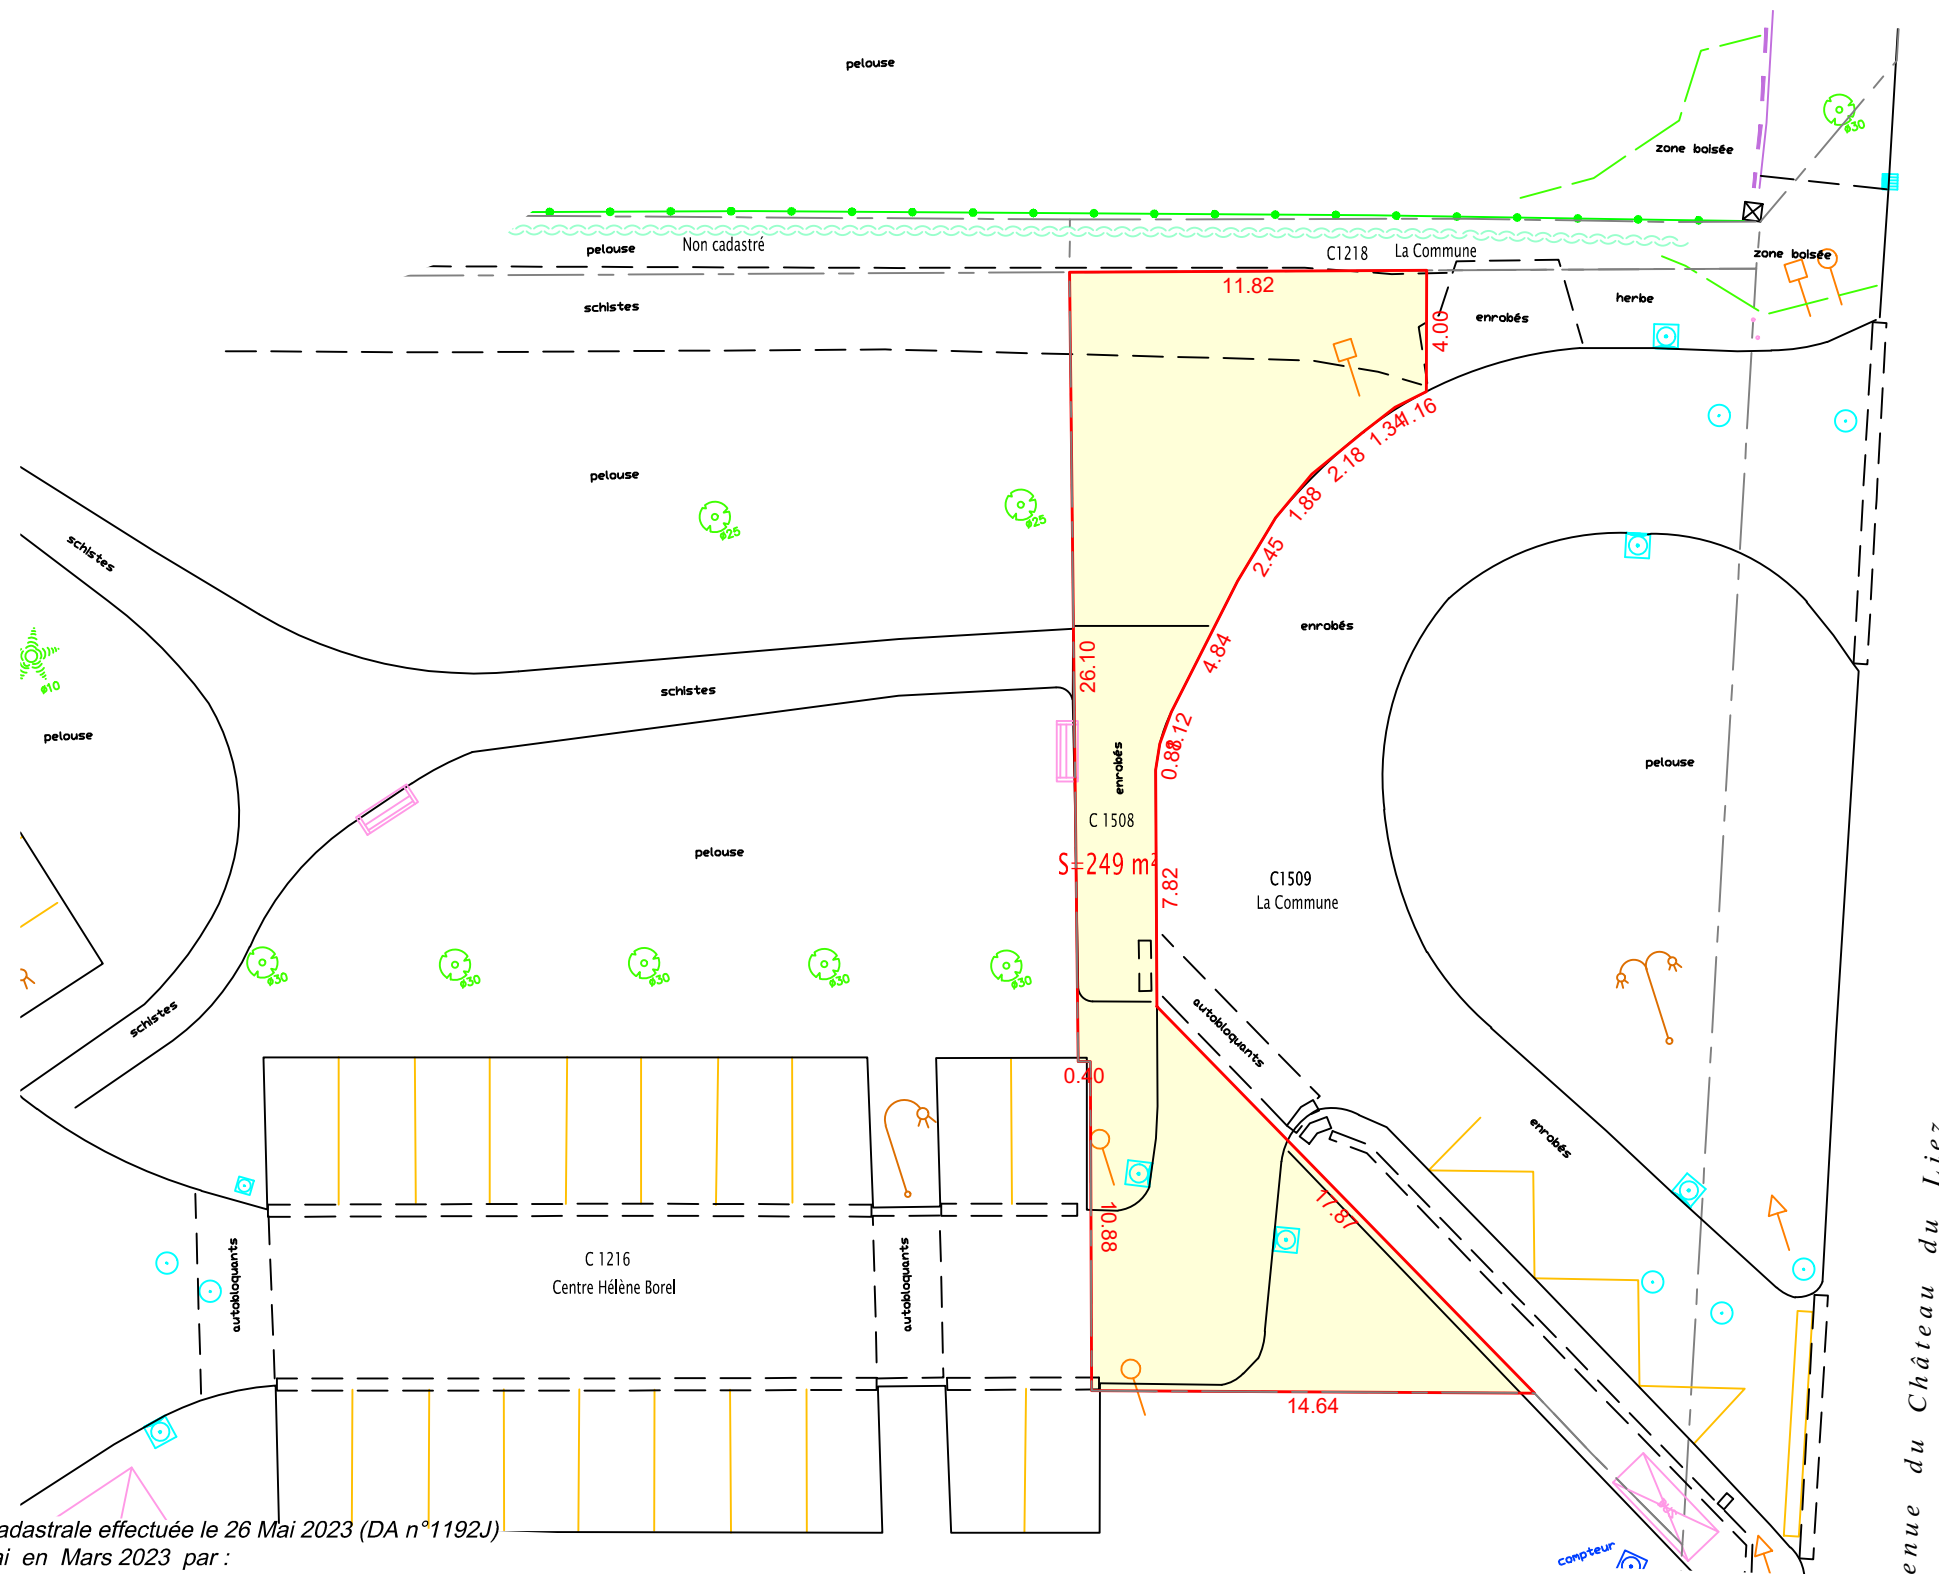

COMMUNE DE RAIMBEAUCOURT

CENTRE HELENE BOREL

Vendeur : La Commune  
 Acquéreur : Centre Hélène Borel  
 Cadastre : Section C n° 1508  
 Superficie : 249 m<sup>2</sup>

venue du Château du Liez

Numérotation cadastrale effectuée le 26 Mai 2023 (DA n°1192J)  
Dressé à Douai en Mars 2023 par :

**F. BOURGOGNE - V. BEAUCAMP**  
 Géomètres Experts Associés  
 2, rue Ludwig Van Beethoven - 59500 DOUAI  
 T 03.27.88.57.75 - F 03.27.97.41.97  
 M f.bourgogne@g-expert.fr / v.beaucamp@g-expert.fr

Echelle : 1/250